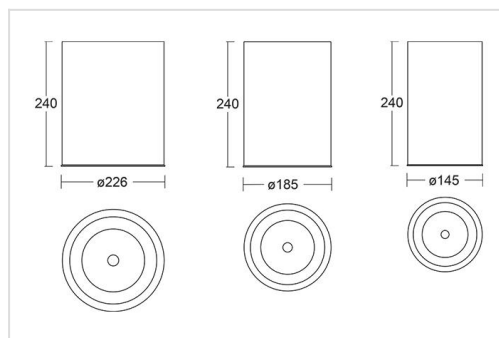

[Productoverzicht Ture surface](#)